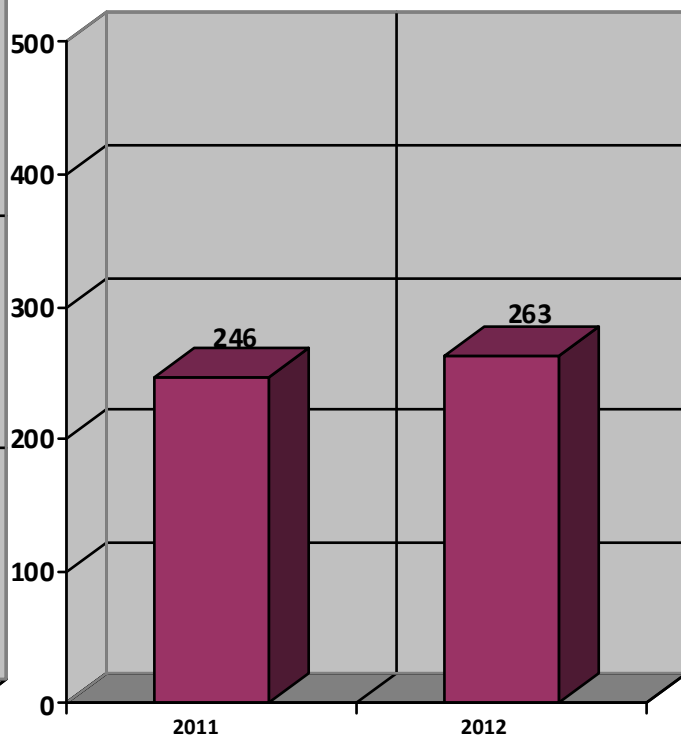

**Crescimento por países do
PEPE Internacional**

**Crescimento das crianças do
PEPE Internacional**

**Crescimento das unidades do
PEPE Internacional**

DATAS DE INÍCIO DE PEPE NOS PAÍSES

- 1992 Brasil – São Paulo
- 2000 Brasil – Nordeste
- 2001 Moçambique
- 2002 Paraguai, Peru, Chile
- 2003 Guiné Conacry, São Tomé e Príncipe
- 2004 Angola
- 2005 Bolívia, Equador
- 2006 Colômbia, Serra Leoa
- 2007 Cabo Verde, Senegal
- 2008 Romênia (a unidade está desativada)
- 2009 República Dominicana, Mali
- 2010 Egito, Guiné Bissau
- 2011 África do Sul, Argentina
- 2012 - Haiti e El Salvador (em caráter experimental)