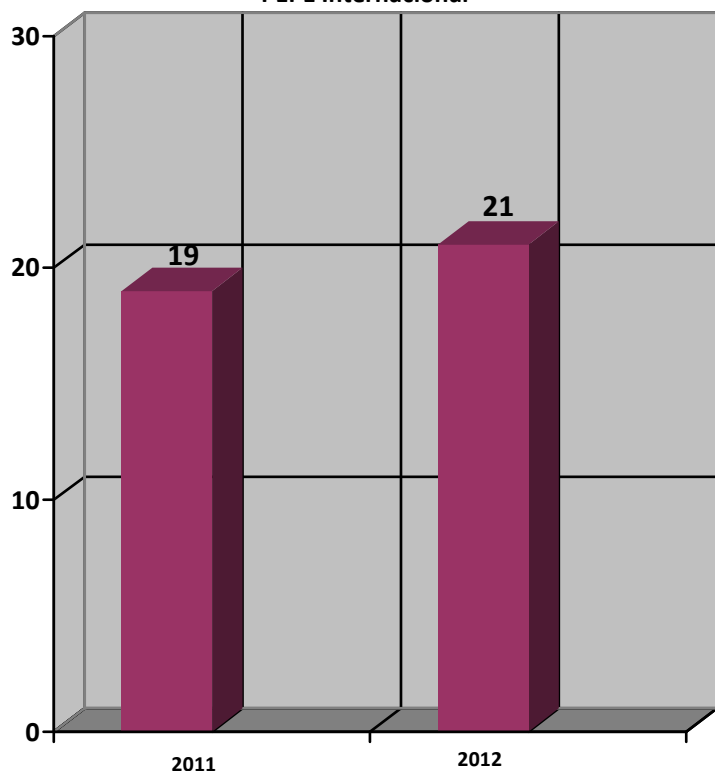

**Crescimento por países do
PEPE Internacional**

**Crescimento das crianças do
PEPE Internacional**

**Crescimento das unidades do
PEPE Internacional**

DATAS DE INÍCIO DE PEPE NOS PAÍSES

- 1992 Brasil – São Paulo
- 2000 Brasil – Nordeste
- 2001 Moçambique
- 2002 Paraguai, Peru, Chile
- 2003 Guiné Conacry, São Tomé e Príncipe
- 2004 Angola
- 2005 Bolívia, Equador
- 2006 Colômbia, Serra Leoa
- 2007 Cabo Verde, Senegal
- 2008 Romênia (a unidade está desativada)
- 2009 República Dominicana, Mali
- 2010 Egito, Guiné Bissau
- 2011 África do Sul, Argentina
- 2012 - Haiti e El Salvador (em caráter experimental)