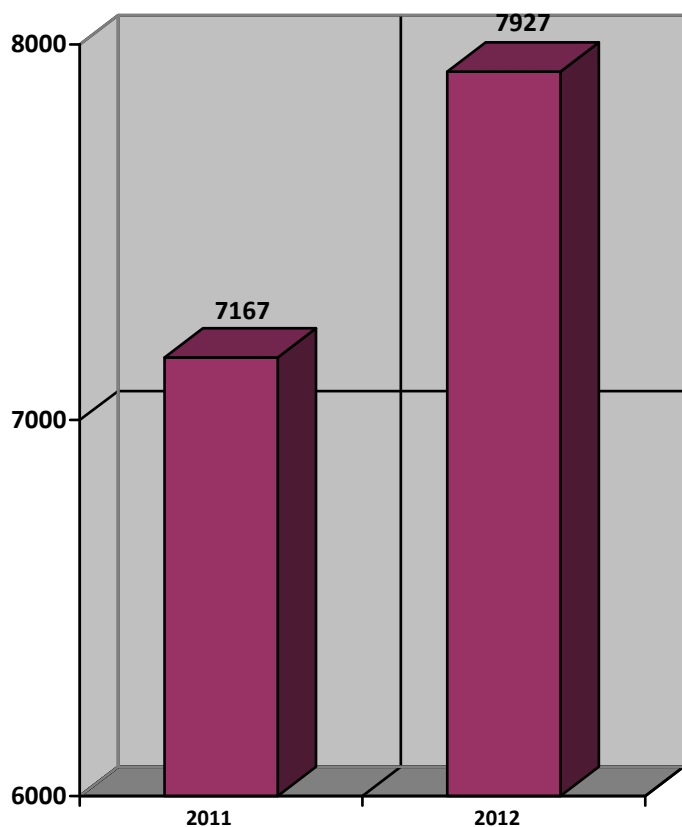

**Crescimento por países do
PEPE Internacional**

**Crescimento das crianças do
PEPE Internacional**

**Crescimento das unidades do
PEPE Internacional**

DATAS DE INÍCIO DE PEPE NOS PAÍSES

- 1992 Brasil – São Paulo
- 2000 Brasil – Nordeste
- 2001 Moçambique
- 2002 Paraguai, Peru, Chile
- 2003 Guiné Conacry, São Tomé e Príncipe
- 2004 Angola
- 2005 Bolívia, Equador
- 2006 Colômbia, Serra Leoa
- 2007 Cabo Verde, Senegal
- 2008 Romênia (a unidade está desativada)
- 2009 República Dominicana, Mali
- 2010 Egito, Guiné Bissau
- 2011 África do Sul, Argentina
- 2012 - Haiti e El Salvador (em caráter experimental)